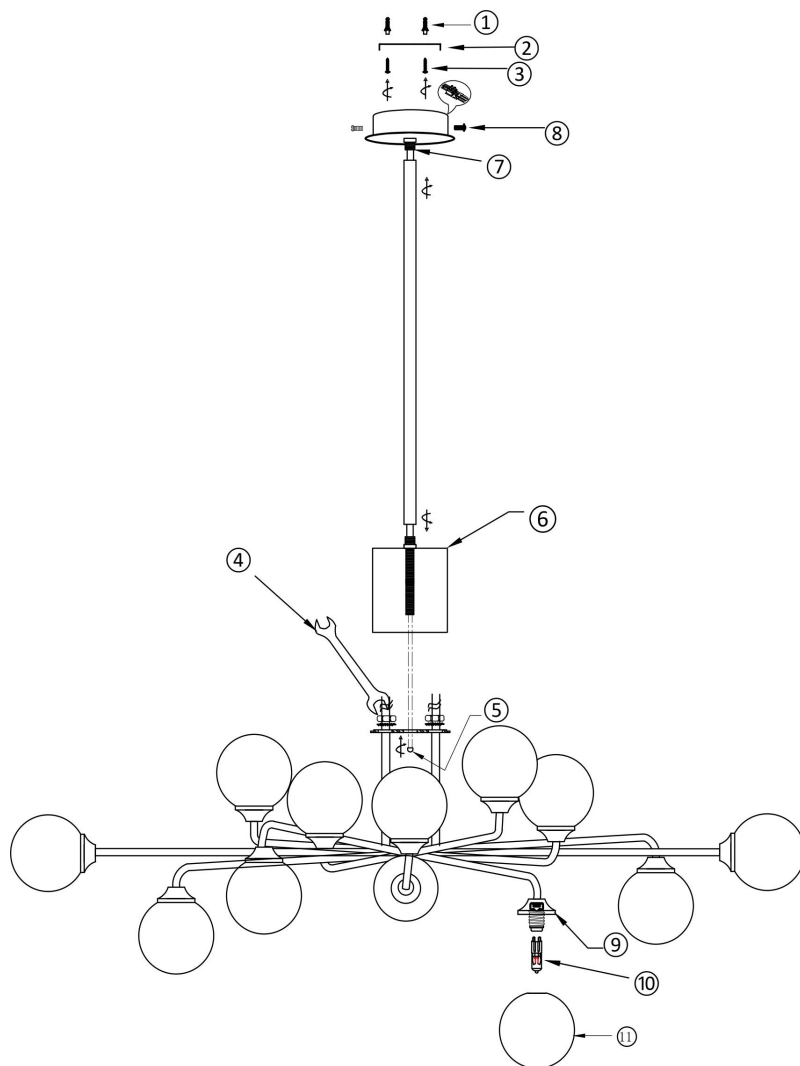

## Инструкция FR5120PL-12G

12xG9 25W

Модель: FR5120PL-12G

Коллекция: Modern

Серия: Alexis

Подвесной светильник