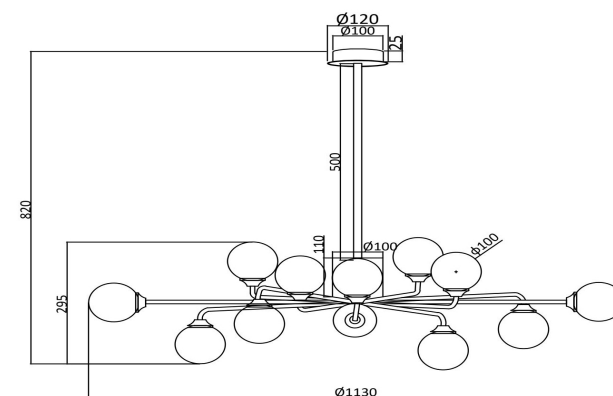

## Инструкция FR5120PL-12G

12xG9 25W

Модель: FR5120PL-12G

Коллекция: Modern

Серия: Alexis

Подвесной светильник