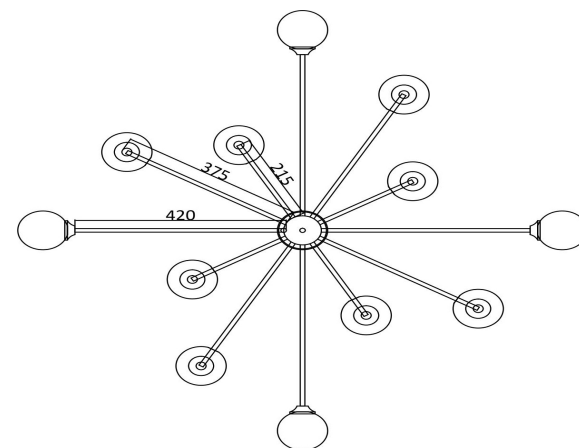

## Инструкция FR5120PL-12G

12xG9 25W

Модель: FR5120PL-12G

Коллекция: Modern

Серия: Alexis

Подвесной светильник