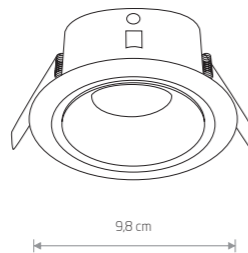

ZESTAW ZAWIERA 4 KOLOROWE NAKŁADKI.
THE SET INCLUDES FOUR COLOURED RINGS.
В КОМПЛЕКТЕ 4 ЦВЕТНЫЕ НАКЛАДКИ

FOXTROT
painted aluminum, glass
8373 8374
1xGU10, max 15W
IP54/20
cut out ø 85 mm

JULIET
steel
7663 7664
1xGU10, max 15W
IP54/20
cut out 56 mm

HELIOS LED
plastic PC
8991 3000K 8992 4000K
cut out ø 85 mm

EOL LED
plastic PC
8988 3000K 8990 4000K
cut out ø 85 mm

Item No.	Power	Colour temp.	Luminous flux	Beam angle	Colour Rendering Index (CRI)	Input	Safety type	Power factor	Ingress protection	Lifetime
8991	5W LED	3000K	300 lm	100°	≥ 80	~220-230 V, 50/60 Hz	☐	>0,5	IP44	20000h
8992	5W LED	4000K	300 lm	100°	≥ 80	~220-230 V, 50/60 Hz	☐	>0,5	IP44	20000h
8988	5W LED	3000K	350 lm	90°	≥ 80	~220-230 V, 50/60 Hz	☐	>0,5	IP44	20000h
8990	5W LED	4000K	400 lm	90°	≥ 80	~220-230 V, 50/60 Hz	☐	>0,5	IP44	20000h