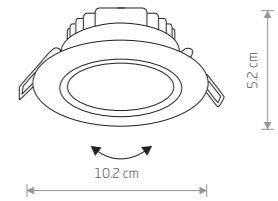

ZESTAW ZAWIERA 4 KOLOROWE NAKŁADKI.
THE SET INCLUDES FOUR COLOURED RINGS.
В КОМПЛЕКТЕ 4 ЦВЕТНЫЕ НАКЛАДКИ

FOXTROT
painted aluminum, glass
8373 8374
1xGU10, max 15W
IP54/20
cut out ø 85 mm

JULIET
steel
7663 7664
1xGU10, max 15W
IP54/20
cut out 56 mm

HELIOS LED
plastic PC
8991 3000K 8992 4000K
cut out ø 85 mm

EOL LED
plastic PC
8988 3000K 8990 4000K
cut out ø 85 mm

Item No.	Power	Colour temp.	Luminous flux	Beam angle	Colour Rendering Index (CRI)	Input	Safety type	Power factor	Ingress protection	Lifetime
8991	5W LED	3000K	300 lm	100°	≥ 80	~220-230 V, 50/60 Hz	☐	>0,5	IP44	20000h
8992	5W LED	4000K	300 lm	100°	≥ 80	~220-230 V, 50/60 Hz	☐	>0,5	IP44	20000h
8988	5W LED	3000K	350 lm	90°	≥ 80	~220-230 V, 50/60 Hz	☐	>0,5	IP44	20000h
8990	5W LED	4000K	400 lm	90°	≥ 80	~220-230 V, 50/60 Hz	☐	>0,5	IP44	20000h