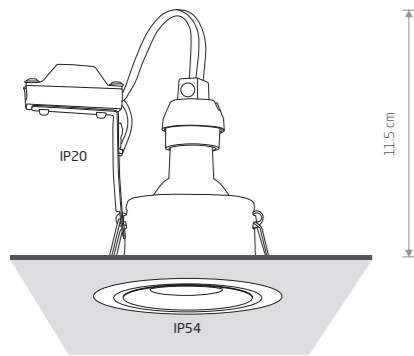

ZESTAW ZAWIERA 4 KOLOROWE NAKŁADKI.
THE SET INCLUDES FOUR COLOURED RINGS.
В КОМПЛЕКТЕ 4 ЦВЕТНЫЕ НАКЛАДКИ

FOXTROT
painted aluminum, glass
8373 8374
1xGU10, max 15W
IP54/20
cut out ø 85 mm

JULIET
steel
7663 7664
1xGU10, max 15W
IP54/20
cut out 56 mm

HELIOS LED
plastic PC
8991 3000K 8992 4000K
cut out ø 85 mm

EOL LED
plastic PC
8988 3000K 8990 4000K
cut out ø 85 mm

Item No.	Power	Colour temp.	Luminous flux	Beam angle	Colour Rendering Index (CRI)	Input	Safety type	Power factor	Ingress protection	Lifetime
8991	5W LED	3000K	300 lm	100°	≥ 80	~220-230 V, 50/60 Hz	☐	>0,5	IP44	20000h
8992	5W LED	4000K	300 lm	100°	≥ 80	~220-230 V, 50/60 Hz	☐	>0,5	IP44	20000h
8988	5W LED	3000K	350 lm	90°	≥ 80	~220-230 V, 50/60 Hz	☐	>0,5	IP44	20000h
8990	5W LED	4000K	400 lm	90°	≥ 80	~220-230 V, 50/60 Hz	☐	>0,5	IP44	20000h