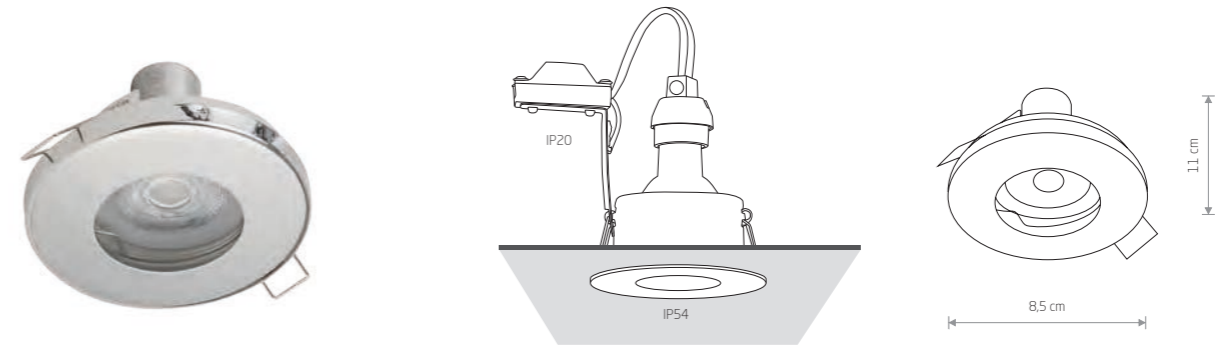

ZESTAW ZAWIERA 4 KOLOROWE NAKŁADKI.
THE SET INCLUDES FOUR COLOURED RINGS.
В КОМПЛЕКТЕ 4 ЦВЕТНЫЕ НАКЛАДКИ

FOXTROT
painted aluminum, glass
8373 8374
1xGU10, max 15W
IP54/20
cut out ø 85 mm

JULIET
steel
7663 7664
1xGU10, max 15W
IP54/20
cut out 56 mm

HELIOS LED
plastic PC
8991 3000K 8992 4000K
cut out ø 85 mm

EOL LED
plastic PC
8988 3000K 8990 4000K
cut out ø 85 mm

Item No.	Power	Colour temp.	Luminous flux	Beam angle	Colour Rendering Index (CRI)	Input	Safety type	Power factor	Ingress protection	Lifetime
8991	5W LED	3000K	300 lm	100°	≥ 80	~220-230 V, 50/60 Hz	☐	>0,5	IP44	20000h
8992	5W LED	4000K	300 lm	100°	≥ 80	~220-230 V, 50/60 Hz	☐	>0,5	IP44	20000h
8988	5W LED	3000K	350 lm	90°	≥ 80	~220-230 V, 50/60 Hz	☐	>0,5	IP44	20000h
8990	5W LED	4000K	400 lm	90°	≥ 80	~220-230 V, 50/60 Hz	☐	>0,5	IP44	20000h