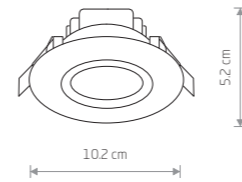

ZESTAW ZAWIERA 4 KOLOROWE NAKŁADKI.
THE SET INCLUDES FOUR COLOURED RINGS.
В КОМПЛЕКТЕ 4 ЦВЕТНЫЕ НАКЛАДКИ

FOXTROT
painted aluminum, glass
8373 8374
1xGU10, max 15W
IP54/20
cut out ø 85 mm

JULIET
steel
7663 7664
1xGU10, max 15W
IP54/20
cut out 56 mm

HELIOS LED
plastic PC
8991 3000K 8992 4000K
cut out ø 85 mm

EOL LED
plastic PC
8988 3000K 8990 4000K
cut out ø 85 mm

Item No.	Power	Colour temp.	Luminous flux	Beam angle	Colour Rendering Index (CRI)	Input	Safety type	Power factor	Ingress protection	Lifetime
8991	5W LED	3000K	300 lm	100°	≥ 80	~220-230 V, 50/60 Hz	☐	>0,5	IP44	20000h
8992	5W LED	4000K	300 lm	100°	≥ 80	~220-230 V, 50/60 Hz	☐	>0,5	IP44	20000h
8988	5W LED	3000K	350 lm	90°	≥ 80	~220-230 V, 50/60 Hz	☐	>0,5	IP44	20000h
8990	5W LED	4000K	400 lm	90°	≥ 80	~220-230 V, 50/60 Hz	☐	>0,5	IP44	20000h