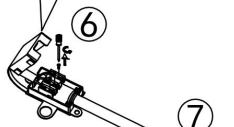

freya

Инструкция FR4005PL-03WB

3xE27 25W

Модель: FR4005PL-03WB
Коллекция: Loft
Серия: Elori
Подвесной светильник