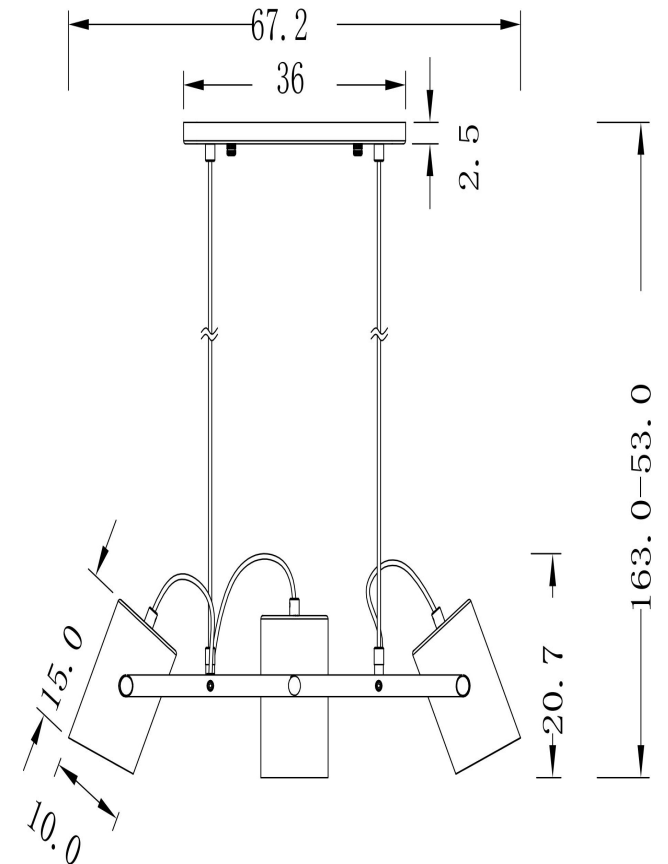

freya

Инструкция FR4005PL-03WB

3xE27 25W

Модель: FR4005PL-03WB
Коллекция: Loft
Серия: Elori
Подвесной светильник