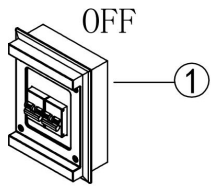

freya

Инструкция FR4005PL-03WB

3xE27 25W

Модель: FR4005PL-03WB
Коллекция: Loft
Серия: Elori
Подвесной светильник