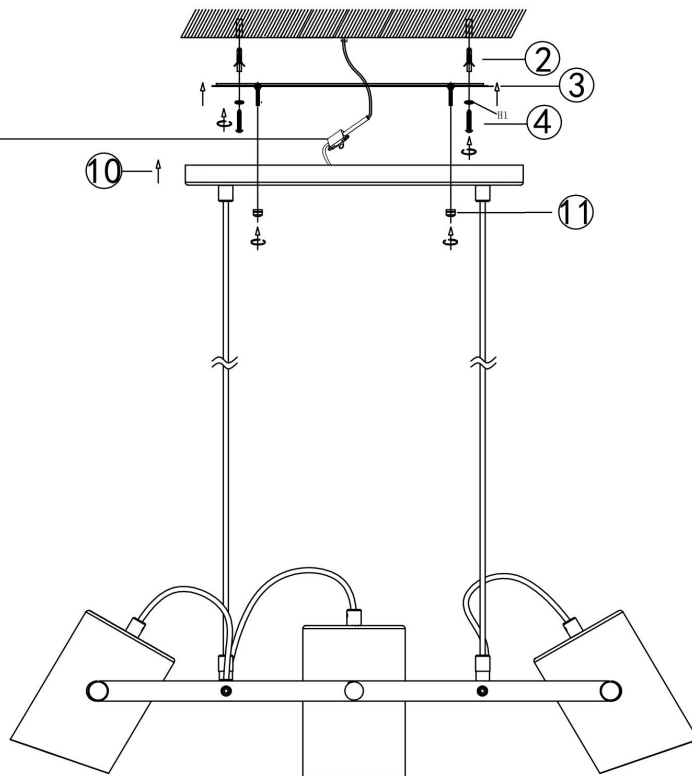

freya

Инструкция FR4005PL-03WB

3xE27 25W

Модель: FR4005PL-03WB
Коллекция: Loft
Серия: Elori
Подвесной светильник