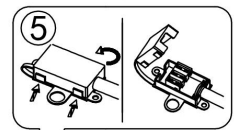

freya

Инструкция FR4005PL-03WB

3xE27 25W

Модель: FR4005PL-03WB
Коллекция: Loft
Серия: Elori
Подвесной светильник