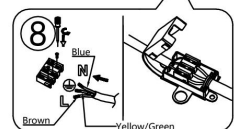

freya

Инструкция FR4005PL-03WB

3xE27 25W

Модель: FR4005PL-03WB
Коллекция: Loft
Серия: Elori
Подвесной светильник