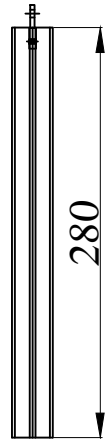

Model: 8913/S

200 min/2000 max

Ø100

570

Ø400

A:1PCS

B:62PCS

C:48PCS