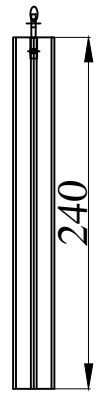

Model: 8913/S

200 min/2000 max

Ø100

570

Ø400

A:1PCS

B:62PCS

C:48PCS