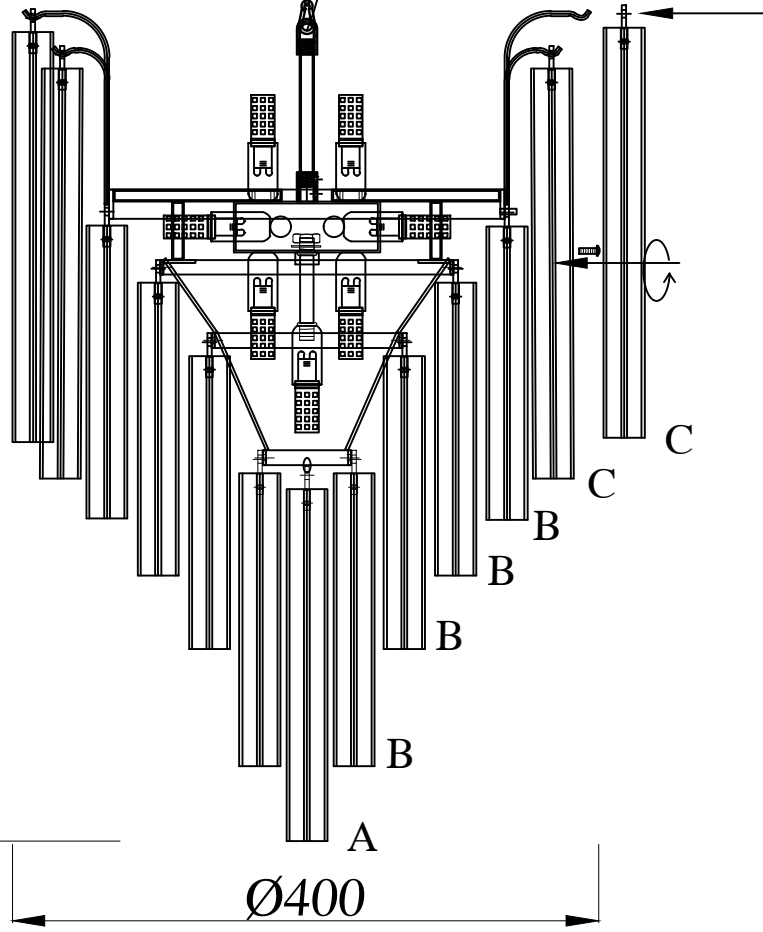

Model: 8913/S

200 min/2000 max

Ø100

570

Ø400

A:1PCS

B:62PCS

C:48PCS