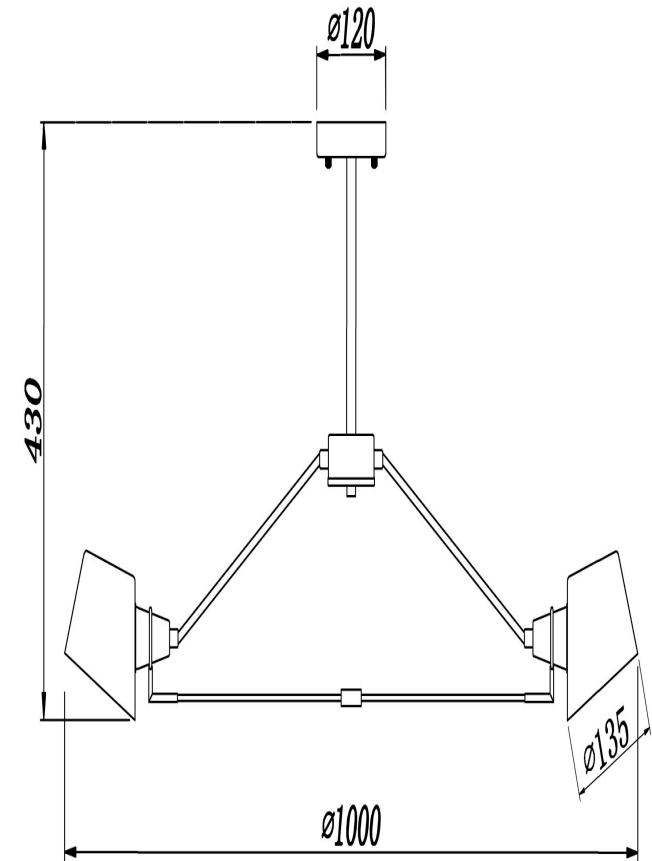

## Инструкция FR5038-CL-06-W

6x E14 40W

Модель: FR5038-CL-06-W  
Коллекция: Modern  
Серия: Abigail  
Подвесной светильник