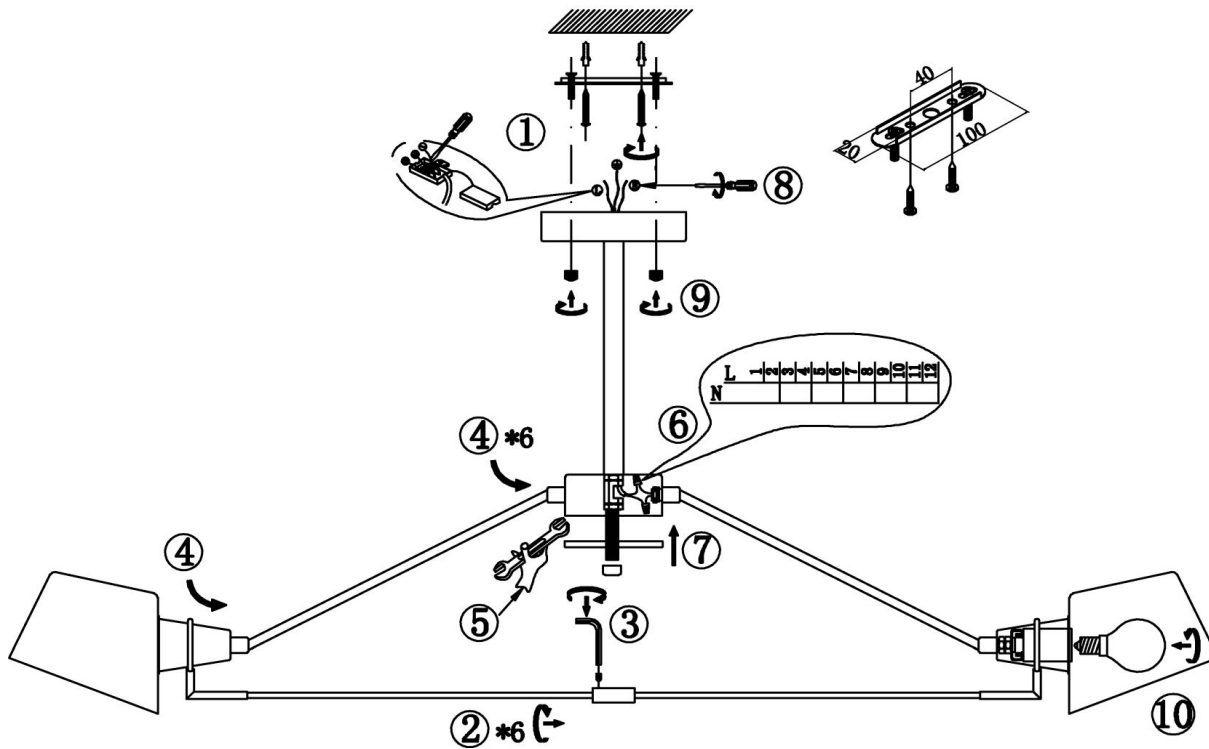

## Инструкция FR5038-CL-06-W

6x E14 40W

Модель: FR5038-CL-06-W  
Коллекция: Modern  
Серия: Abigail  
Подвесной светильник